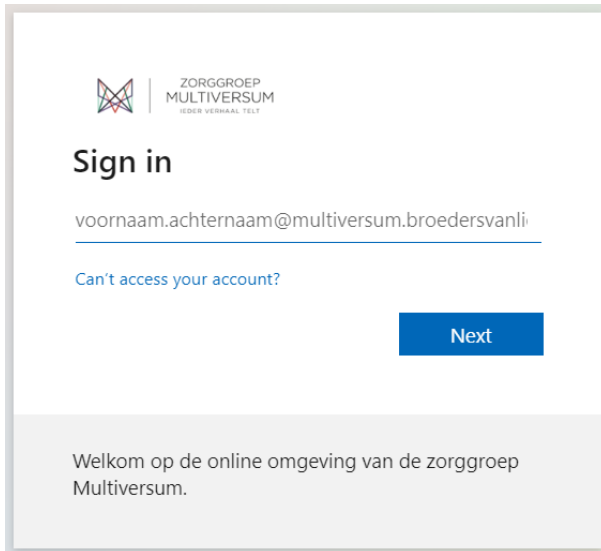

## Werken vanop afstand met Horizon.

Open je browser en typ in de adresbalk :

<https://horizon.multiversum.fracarita.org/>

Download en installeer de Native Client via de link onderaan:

'Click here to download VMware Horizon client'

Eens de software geïnstalleerd is (zie extra info onderaan) , herstart je de pc en ga je terug naar de bovenvermelde website:

[https://horizon.multiversum.fracarita.org](https://horizon.multiversum.fracarita.org/)

Selecteer nu 'Open with Native Client' aan de linkse kant.

(optioneel kan je aangeven om dit soort bestanden steeds met de client te openen)

Je krijgt vervolgens de vraag om in te loggen met je Multiversum-account: