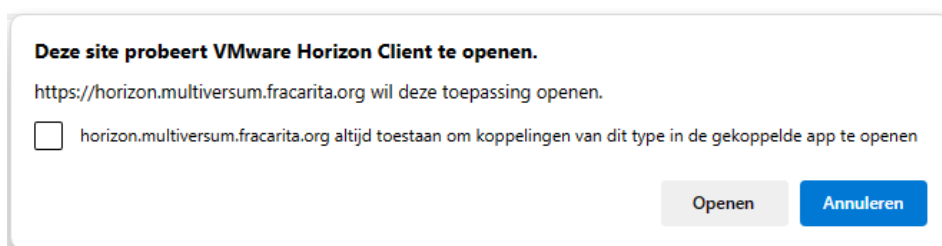

Eens de software geïnstalleerd is (zie extra info onderaan) , herstart je de pc en ga je terug naar de bovenvermelde website:

https://horizon.multiversum.fracarita.org

Selecteer nu 'Open with Native Client' aan de linkse kant.

(optioneel kan je aangeven om dit soort bestanden steeds met de client te openen)