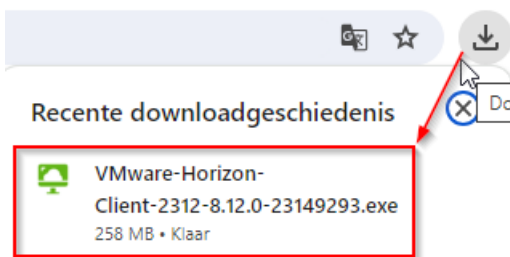

**Bedoeling is dat je de laatste windows-software download en deze installeert op je computer.**

<a href="#">Product Downloads</a>	<a href="#">Drivers &amp; Tools</a>	<a href="#">Open Source</a>	<a href="#">Custom ISOs</a>	<a href="#">OEM Addons</a>
Product	Release Date			
▼ <b>VMware Horizon Client for Windows</b>				
VMware Horizon Client for Windows	2024-01-23			

GO TO DOWNLOADS

DOWNLOAD NOW

Er zal nu een bestand gedownload worden op je computer via je browser

(meestal terug te vinden onder 'downloads')

en vervolgens dien je hier dubbel op te klikken om de software te installeren.